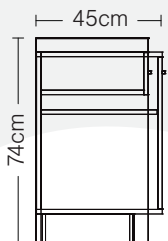

ALVAND CREDENZA

FRONT

height 74cm, width 200cm

SIDE

height 74cm, width 45cm