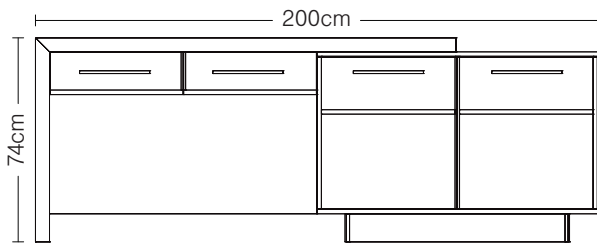

ALVAND CREDENZA

FRONT

height 74cm, width 200cm

SIDE

height 74cm, width 45cm