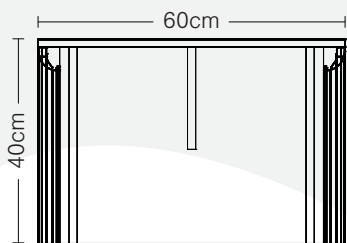

ZAGROS CREDENZA

FRONT

height 40cm, width 120cm

SIDE

height 40cm, width 60cm