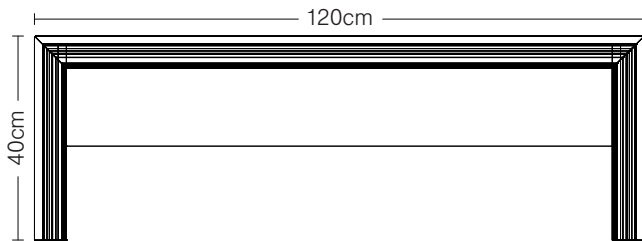

ZAGROS CREDENZA

FRONT

height 40cm, width 120cm

SIDE

height 40cm, width 60cm