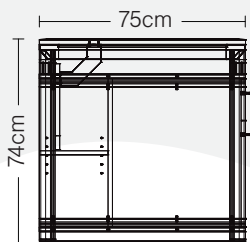

NEKA G DESK

FRONT

height 74cm, width 154cm

SIDE

height 74cm, width 75cm