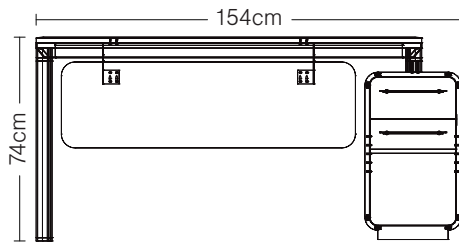

NEKA G DESK

FRONT

height 74cm, width 154cm

SIDE

height 74cm, width 75cm