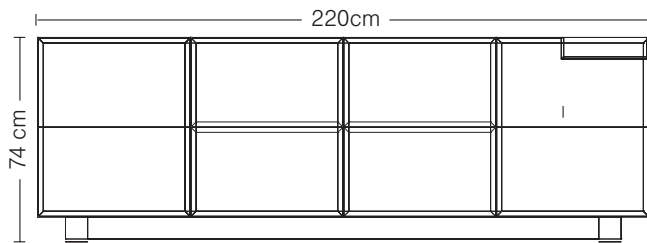

LAVAN MEGA CREDENZA

FRONT

height 74cm, width 220cm

SIDE

height 74cm, width 48cm