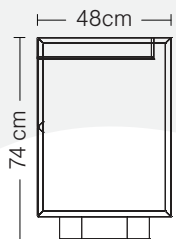

LAVAN MEGA CREDENZA

FRONT

height 74cm, width 220cm

SIDE

height 74cm, width 48cm