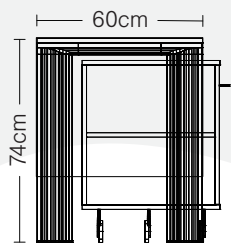

LAVAN BETA CREDENZA

FRONT

height 74cm, width 200cm

SIDE

height 74cm, width 60cm