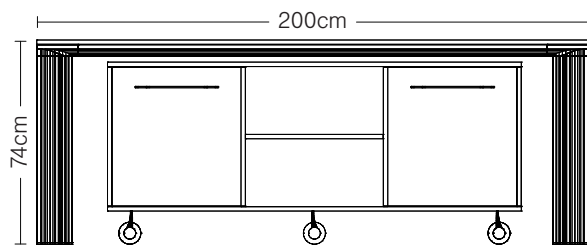

LAVAN BETA CREDENZA

FRONT

height 74cm, width 200cm

SIDE

height 74cm, width 60cm