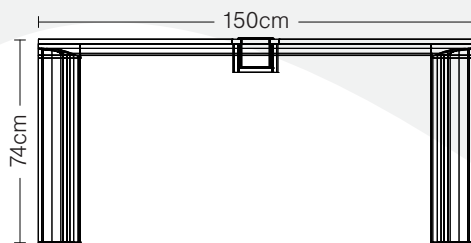

LAVAN ALFA CONFERENCE TABLE (FOR TEN)

FRONT

height 74cm, width 280cm

SIDE

height 74cm, width 150cm