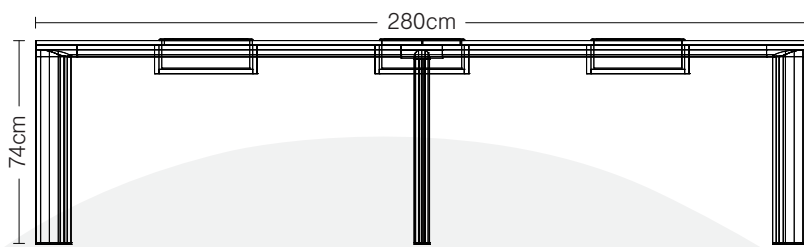

LAVAN ALFA CONFERENCE TABLE (FOR TEN)

FRONT

height 74cm, width 280cm

SIDE

height 74cm, width 150cm