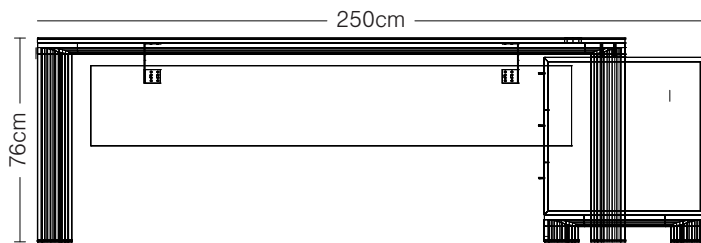

LAVAN MEGA DESK

FRONT

height 76cm, width 250cm

SIDE

height 69cm, width 217cm