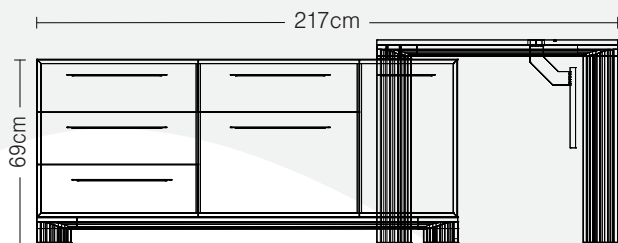

LAVAN MEGA DESK

FRONT

height 76cm, width 250cm

SIDE

height 69cm, width 217cm