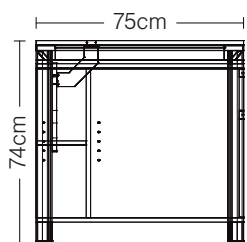

NEKA D DESK

FRONT

height 76cm, width 250cm

SIDE

height 69cm, width 217cm