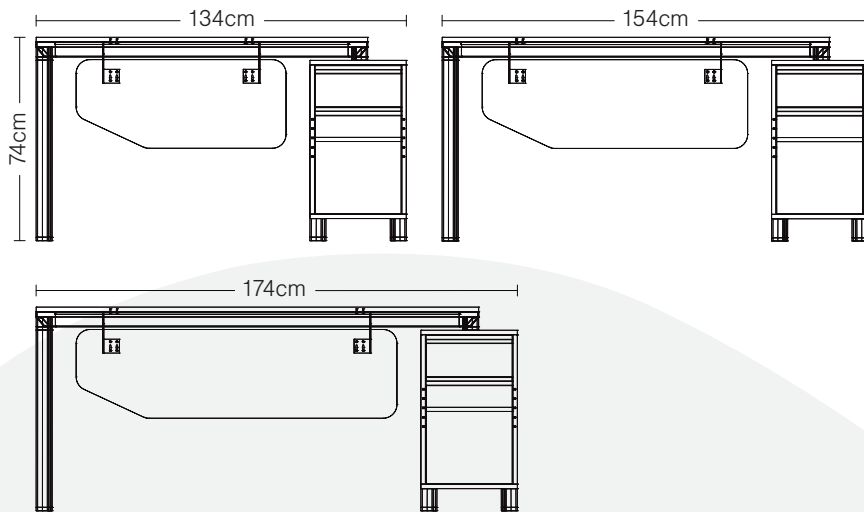

NEKA D DESK

FRONT

height 76cm, width 250cm

SIDE

height 69cm, width 217cm