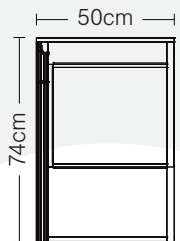

ZAGROS CREDENZA

FRONT

height 74cm, width 220cm

SIDE

height 74cm, width 50cm