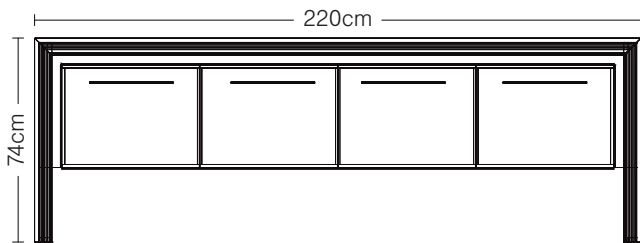

ZAGROS CREDENZA

FRONT

height 74cm, width 220cm

SIDE

height 74cm, width 50cm