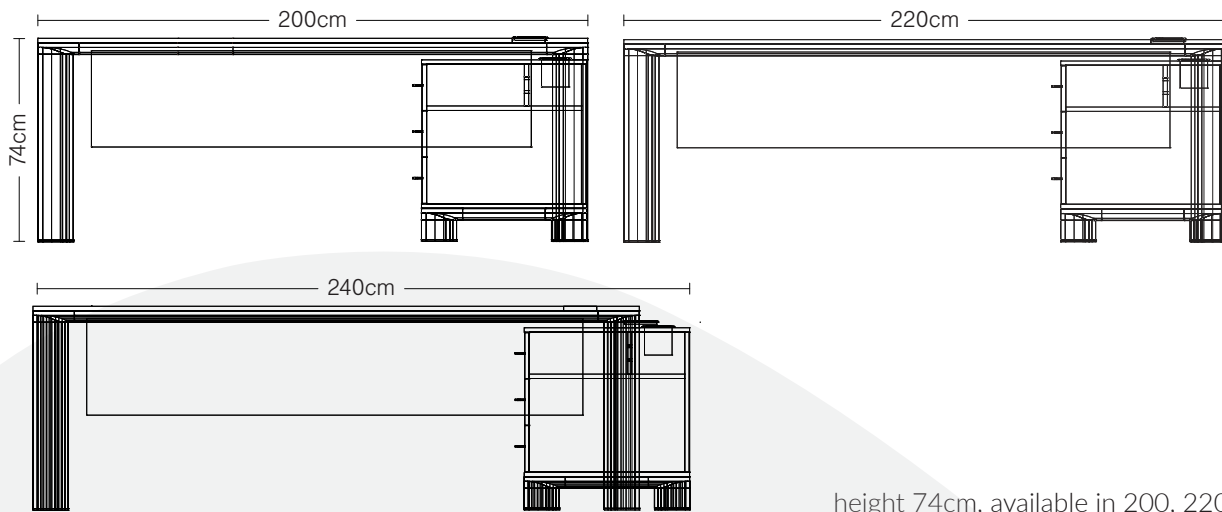

## FRONT

height 74cm, available in 200, 220 and 240cm widths

## SIDE

height 74cm, width 208cm