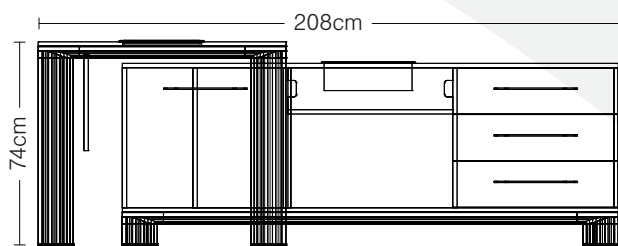

## FRONT

height 74cm, available in 200, 220 and 240cm widths

## SIDE

height 74cm, width 208cm